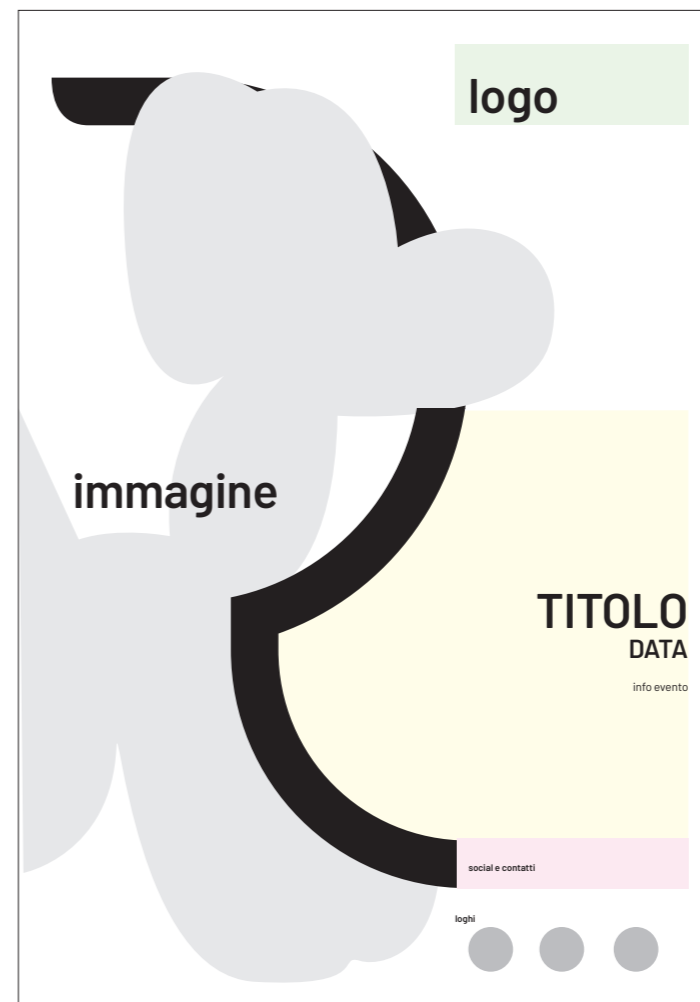

3 comunicazione

format per manifesto di mostra o evento

scheda tecnica

TITOLO
font Barlow semibold - maiuscolo
corpo 41pt - interlinea 40pt
max 40 battute spazi inclusi

DATA
font Barlow semibold - maiuscolo
corpo 22pt - interlinea 25pt

INFO
font Barlow semibold - maiuscolo/minuscolo
corpo 10pt - interlinea 14pt
max 100 battute spazi inclusi

CONTATTI
font Barlow semibold/regular
- maiuscolo/minuscolo
corpo 10pt - interlinea 14pt
max 100 battute spazi inclusi