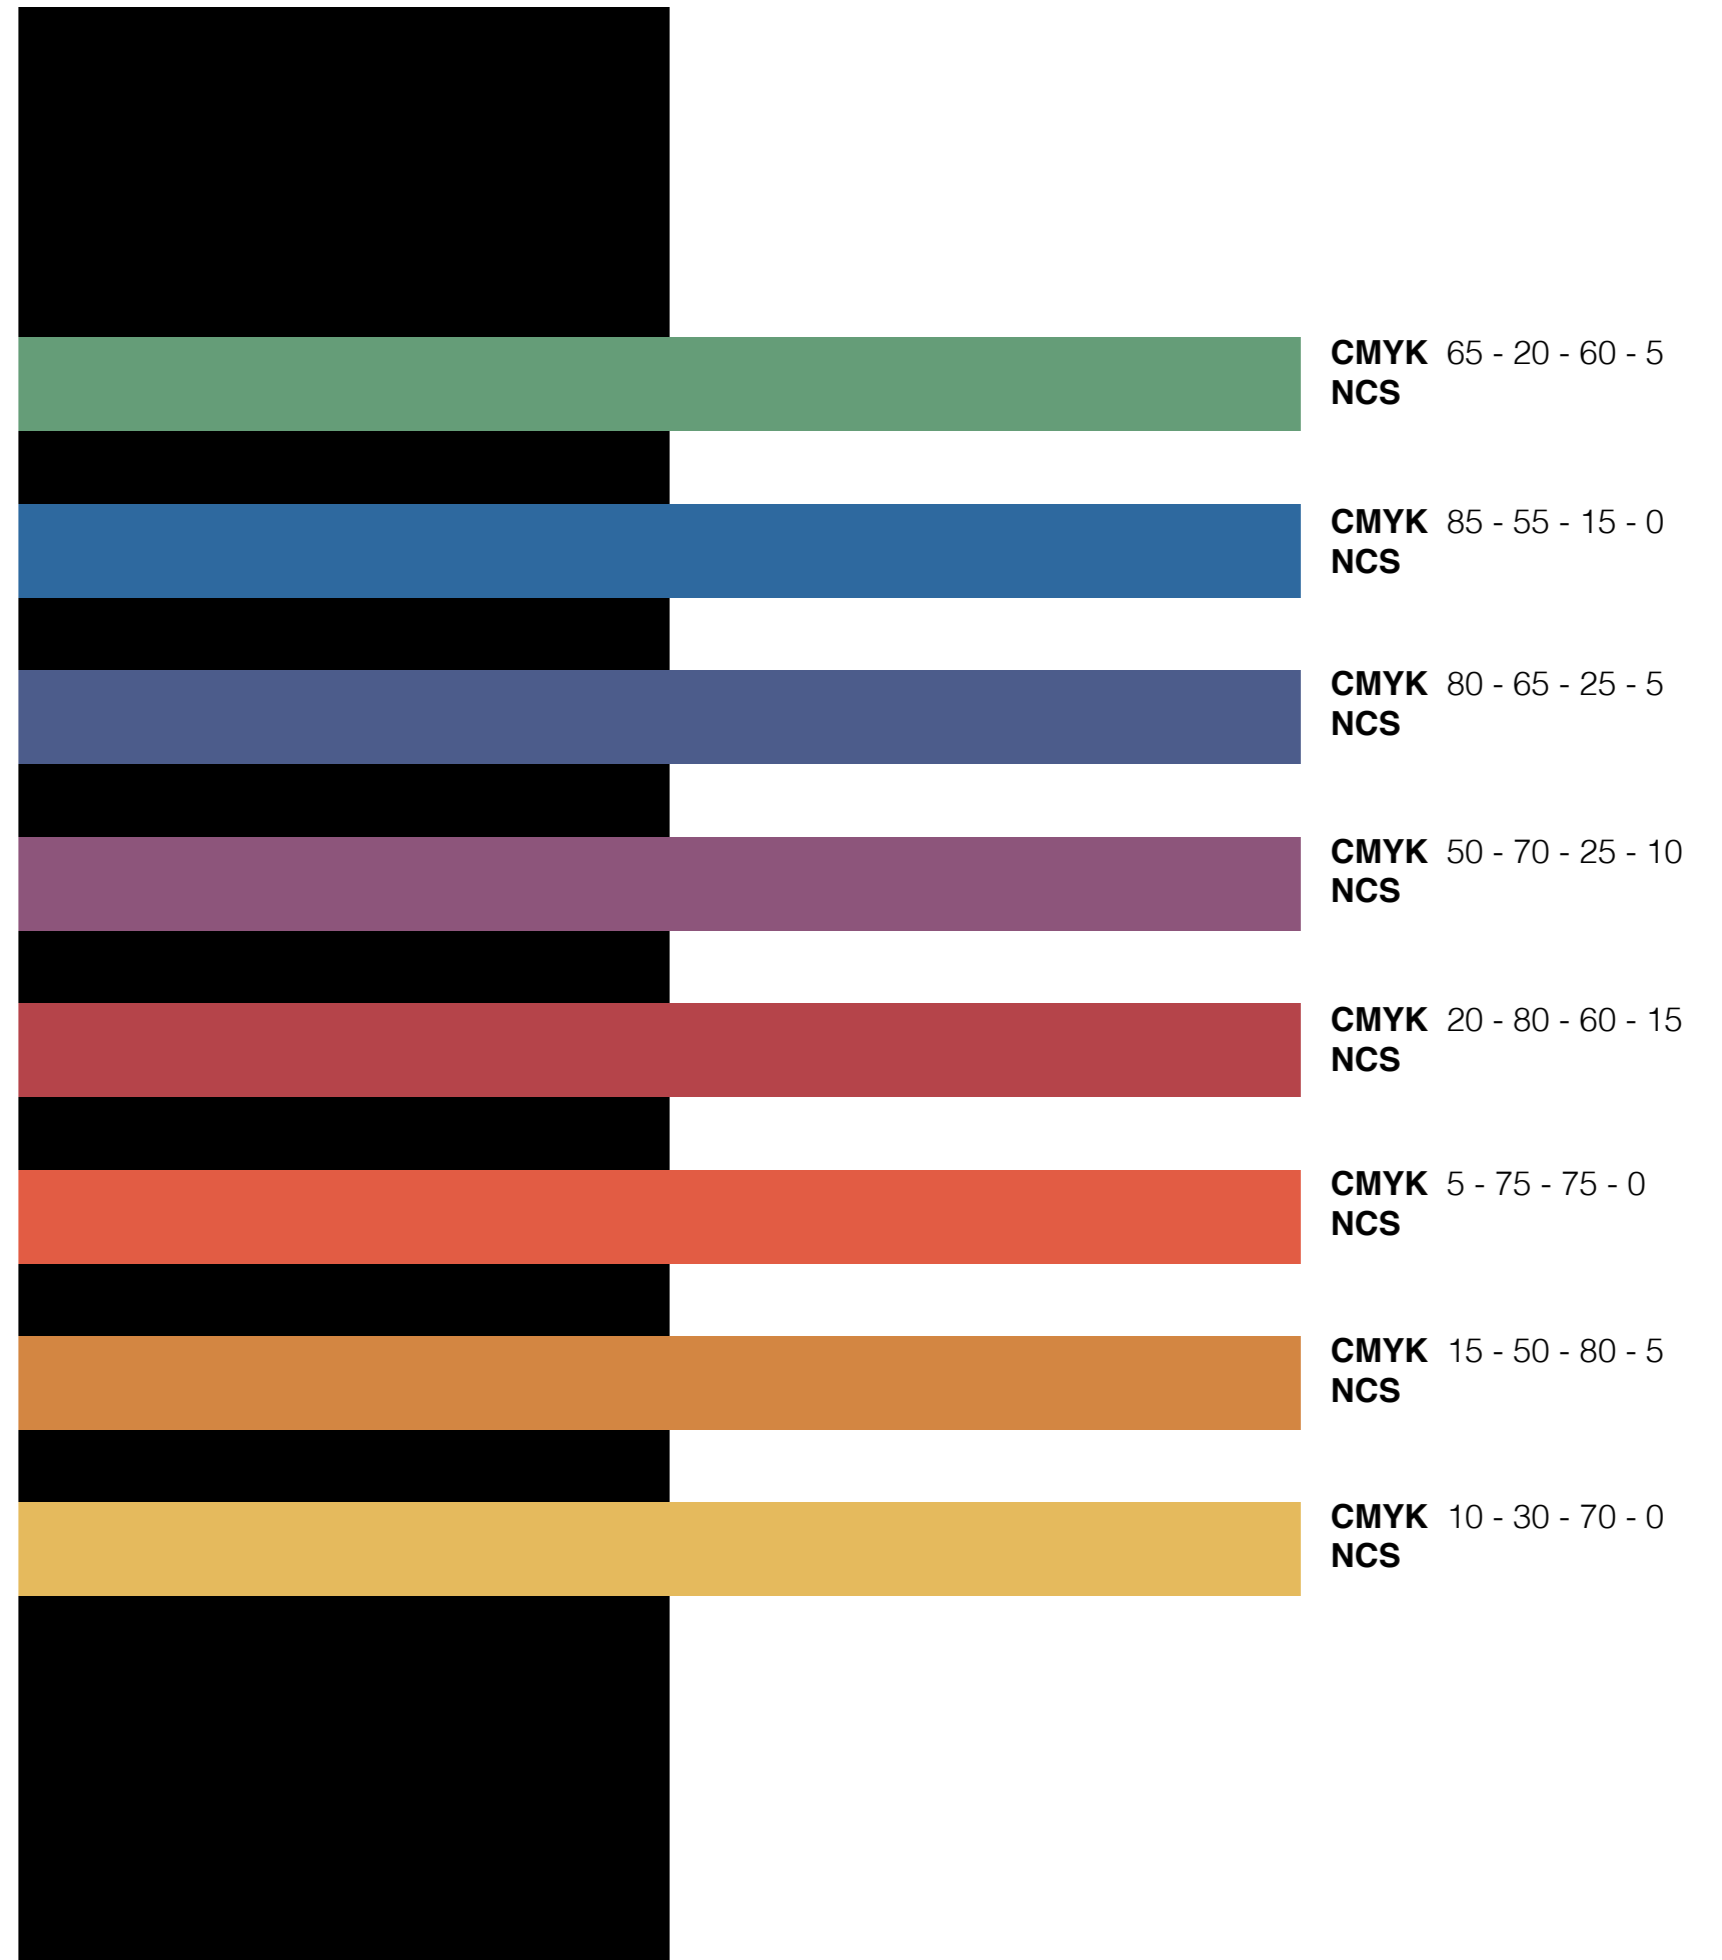

## l'alfabeto ETRU

la complessità grafica del logo ETRU ci dà la possibilità di estrapolare quattro segni, uno per lettera, che diventano l'alfabeto grafico da usare in comunicazione, editoria, allestimento e segnaletica e nel merchandising. L'uso di questo alfabeto amplifica la comunicazione del logo e crea continui rimandi al mondo ETRU aumentandone la riconoscibilità e notorietà

# 1 identità

l'alfabeto ETRU

caffè ETRU

caffè ETRU

# 1 identità

colori ETRU