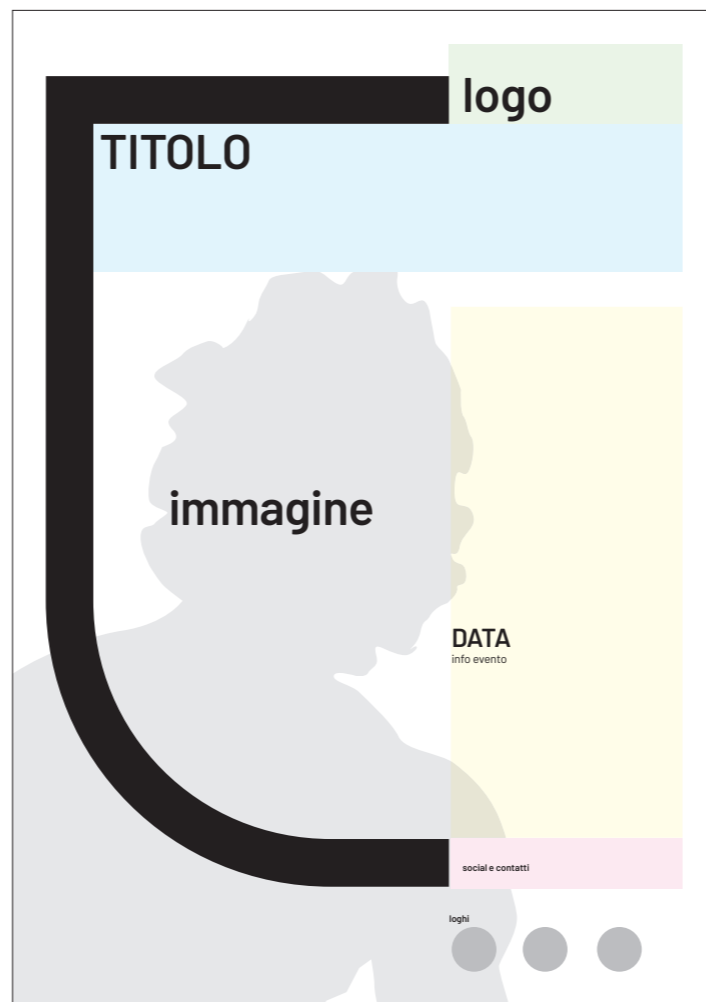

3 comunicazione

format per manifesto di mostra o evento

scheda tecnica

TITOLO
font Barlow semibold - maiuscolo
corpo 41pt - interlinea 40pt
max 40 battute spazi inclusi

DATA
font Barlow semibold - maiuscolo
corpo 22pt - interlinea 25pt

INFO
font Barlow semibold - maiuscolo/minuscolo
corpo 10pt - interlinea 14pt
max 100 battute spazi inclusi

CONTATTI
font Barlow semibold/regular
- maiuscolo/minuscolo
corpo 10pt - interlinea 14pt
max 100 battute spazi inclusi