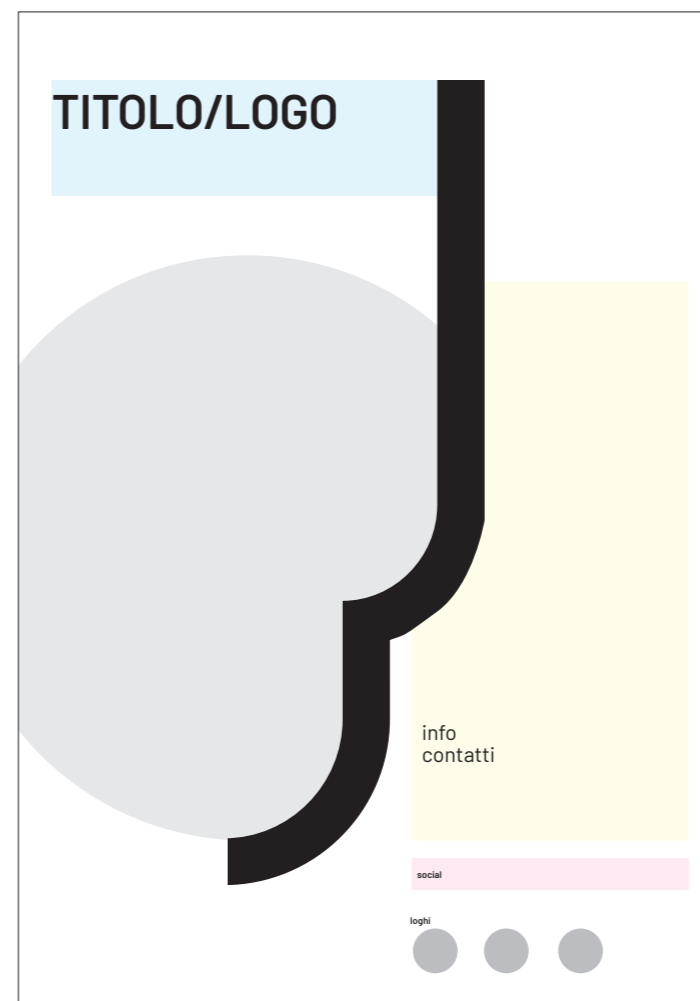

## format per manifesto di mostra o evento

scheda tecnica

**TITOLO**  
font Barlow semibold - maiuscolo  
corpo 41pt - interlinea 40pt  
max 40 battute spazi inclusi

**DATA**  
font Barlow semibold - maiuscolo  
corpo 22pt - interlinea 25pt

**INFO**  
font Barlow semibold - maiuscolo/minuscolo  
corpo 10pt - interlinea 14pt  
max 100 battute spazi inclusi

**CONTATTI**  
font Barlow semibold/regular  
- maiuscolo/minuscolo  
corpo 10pt - interlinea 14pt  
max 100 battute spazi inclusi